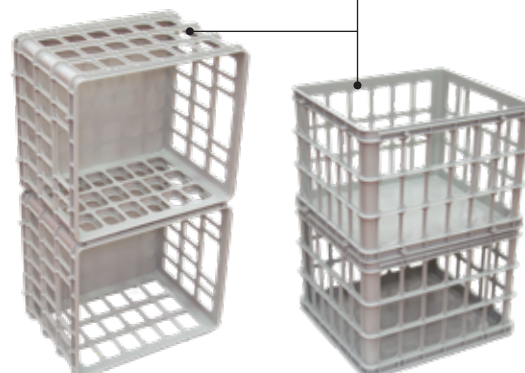

Diseño que permite apilarlos creando múltiples pisos, y encastrarlos cuando no están en uso.

Cajón calado grande

Art. 9687

Colores: ● ○ ●

35,5 x 32,5 x 25 cm

Material: Polipropileno

Apilables

Cesto Calado Oval Duna con Tapa

Art. 920

Colores:

Medidas

45 x 34 x 53 cm

Material: Polipropileno

Cesto calado Duna para ropa, de diseño minimalista y moderno, es ideal para el lavadero.

Carro Slim Idea Corto

Art. 9349

Colores de tapa:

41 x 12,5 x 66,5 cm

Carrito de 3 pisos con ruedas,
Ideales para organizar
en espacios angostos.

Batea cubiertera Gastronómica

Art. 8244

Colores de tapa:

54 x 29 x 9,5 cm

Cuenta con 4 cavidades
para colocar cubiertos.

Batea Gastronómica Mediana + Tapa

Art. 1040 (Batea sin tapa) - 1041 (Tapa)

Colores:

52 x 38 x 12,5 cm (Batea)

52 x 39 x 2 cm (Tapa)

Batea fabricada en PEAD, aptas para guardar en heladeras de gastronomía. Se puede adquirir con o sin tapa.