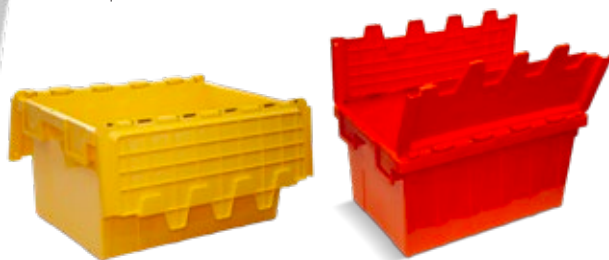

Art. 9365

Colores:

24,5 x 15 x 18 cm

Un organizador multifunción, puede ser utilizado como organizador de la mesada de la cocina, la alacena, el escritorio, y mucho más.

Mega Col Box con ruedas y manija 90 Lts

Art. 9420

Colores de tapa:

80 x 50 x 33 cm

Caja de gran capacidad, con ruedas y manija para facilitar su traslado.

NOVEDADES

Caja de Envíos

Art. 9685

Colores:

61 x 40 x 32 cm.

Capacidad: 58 Lts

Material: Polipropileno

Caja con tapa con cierre entrelazable, y posibilidad de cerrar con precintos o candado para asegurar su contenido.

Ideal para realizar envíos que tengan que viajar seguros.

Cajón Solid Apilable Encastrable

Art. 9686

Colores: ● ○ ●

50 x 40 x 30 cm

Material: Polipropileno

Apilables

Encastrables

NOVEDADES